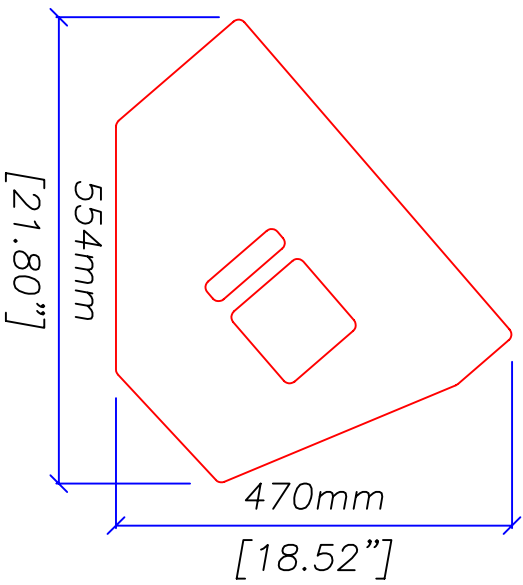

102mm
[4.03"]

500mm
[19.69"]

LE400C