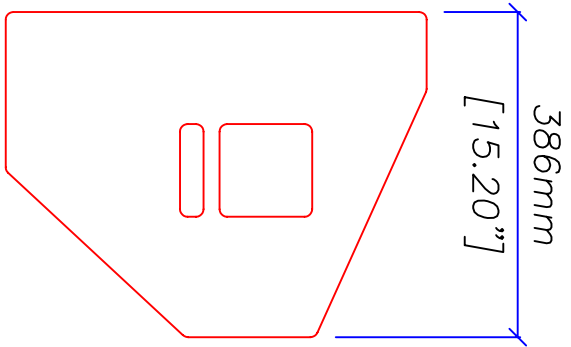

102mm
[4.03"]

500mm
[19.69"]

LE400C