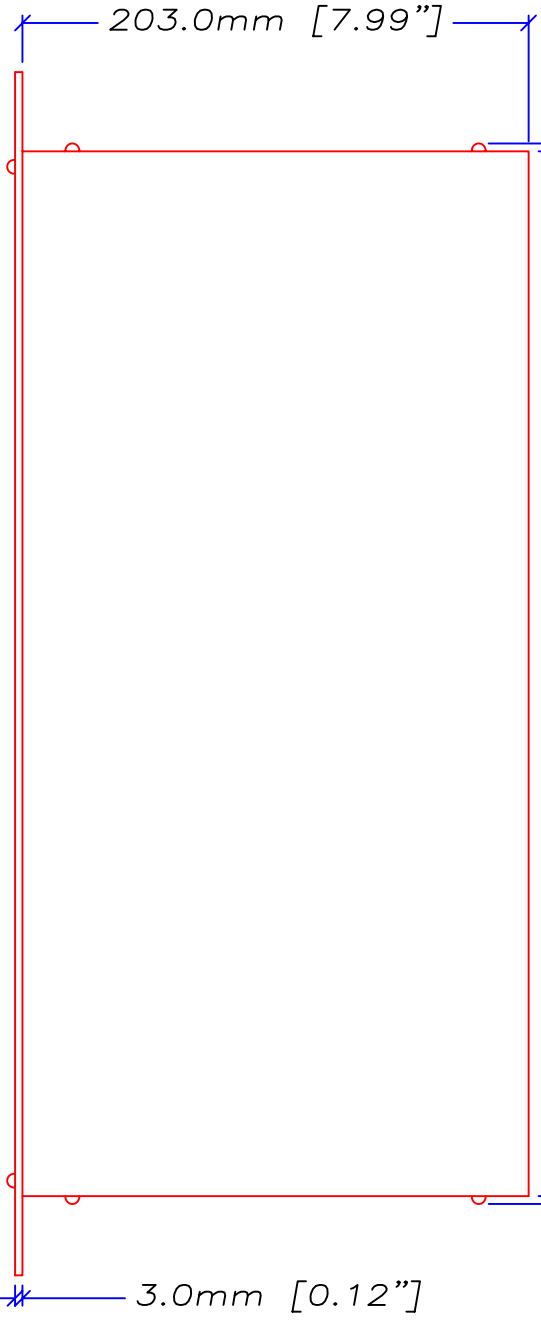

425.3mm [16.74"]
 419.0mm [16.50"]

EMX1A